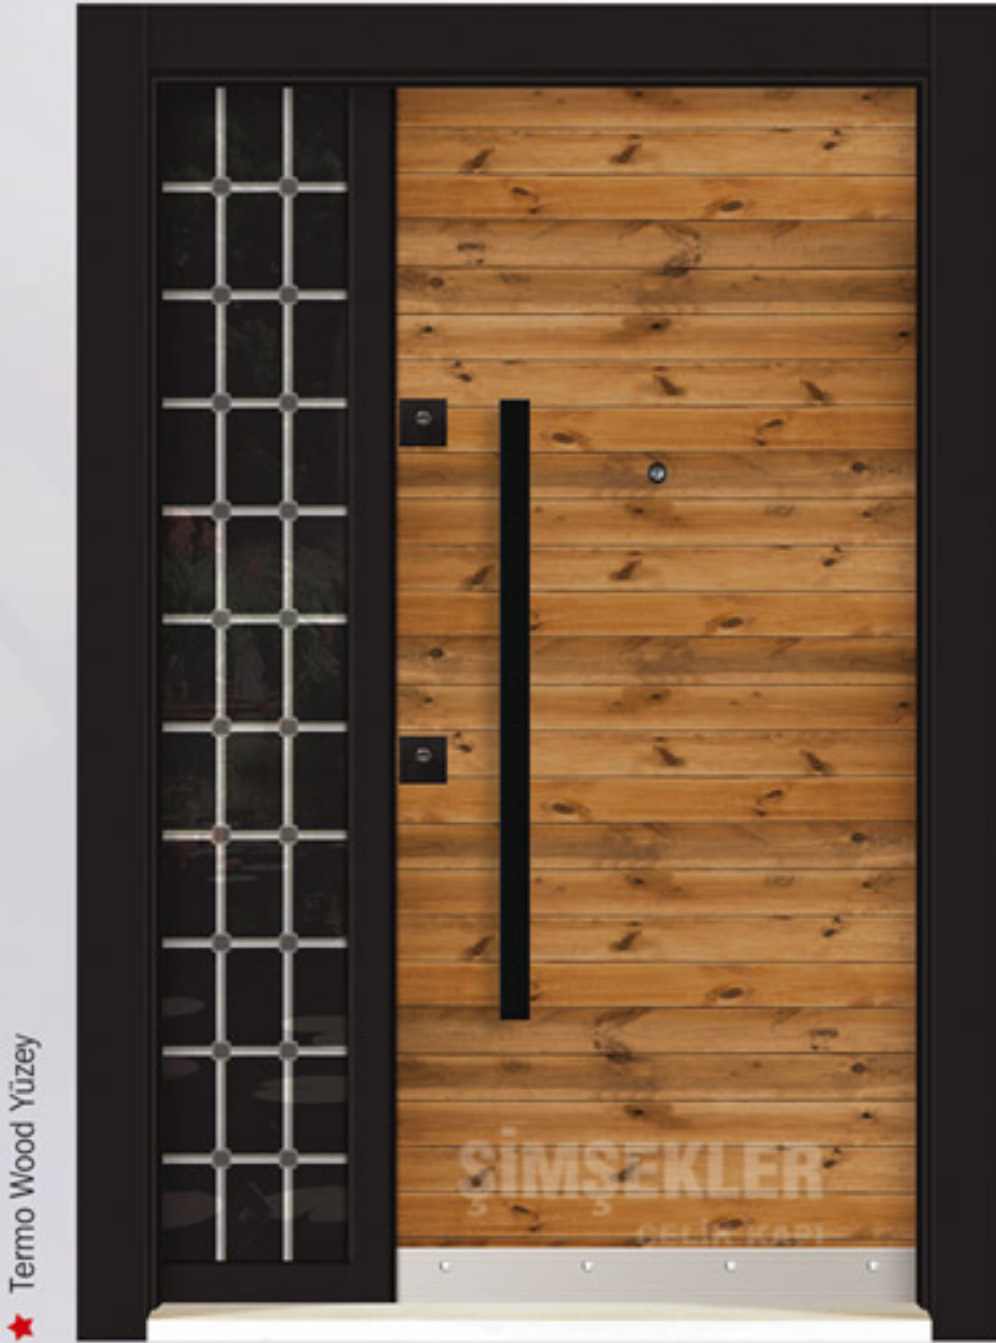

★ Termo Wood Yüzey

Ş | 2949