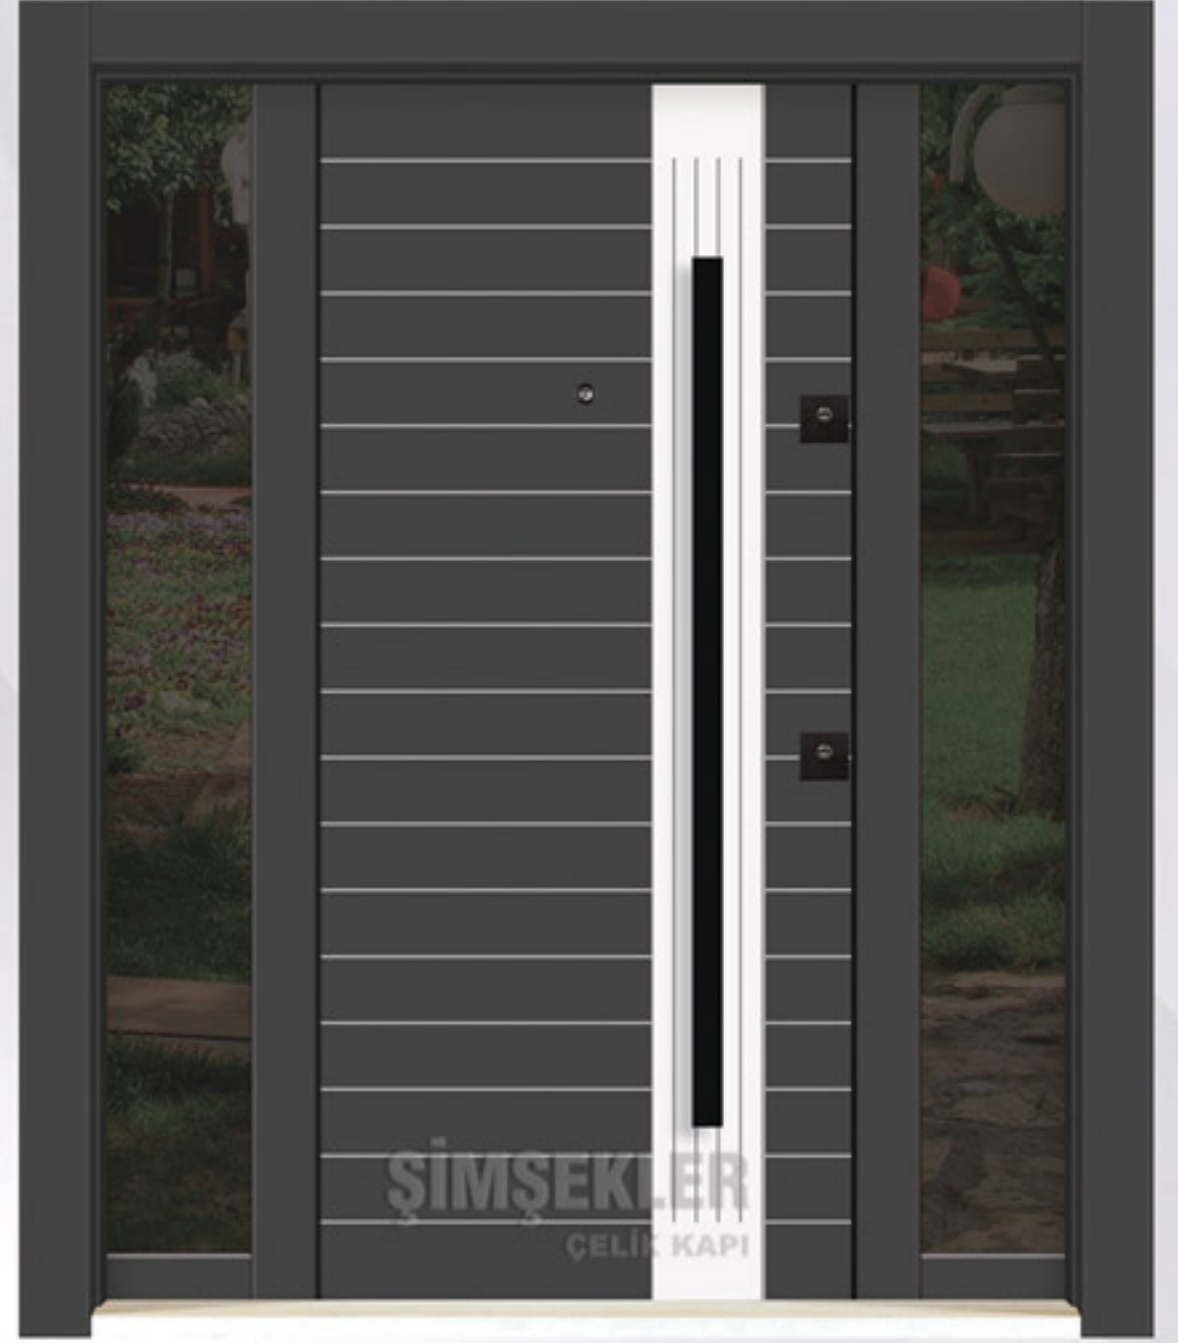

Ş | 2923

★ Kompozit Yüzey